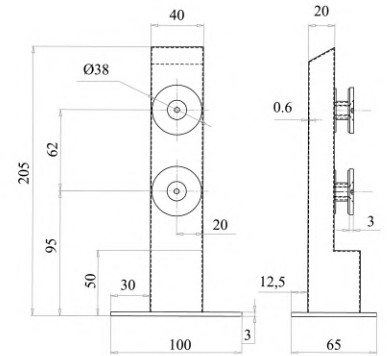

TTL04/10

Trụ ngàm 10mm (Bóng / Xúc)

TTL04/8

Trụ ngàm 8mm (Bóng / Xúc)

TTL02/5

Trụ kép đặc 5mm cao 380 (Bóng / Xúc)

TTL28

Trụ ngàm không khoan (Bóng / Xúc)

Trụ kép 10x40 trên mặt / ốp má

TTL07/TTL07/0

Trụ quả trám

TCL12

Trụ đơn cao 850 dày 10mm

TCL09

Trụ đơn cao 850 dày 8mm

TCL19

TTL16

Trụ hộp 20x40 (Bóng / Xúc)

GVL03

Kẹp tay vịn thẳng

GVL02

Kẹp tay vịn cong

GVL04

Pad đơn

Kích thước ghi trên sản phẩm sai số phạm vi $\pm 0,5\text{mm}$