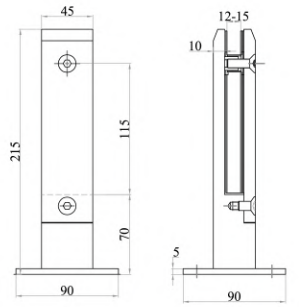

TTL04/10

Trụ ngàm 10mm (Bóng / Xúc)

TTL04/8

Trụ ngàm 8mm (Bóng / Xúc)

TTL02/5

Trụ kép đặc 5mm cao 380 (Bóng / Xúc)

TTL28

Trụ ngàm không khoan (Bóng / Xúc)

Trụ kép 10x40 trên mặt / ốp má

TTL07/TTL07/0

Trụ quả trám

TCL12

Trụ đơn cao 850 dày 10mm

TCL09

Trụ đơn cao 850 dày 8mm

TCL19

TTL16

Trụ hộp 20x40 (Bóng / Xúc)

GVL03

Kẹp tay vịn thẳng

GVL02

Kẹp tay vịn cong

GVL04

Pad đơn

Kích thước ghi trên sản phẩm sai số phạm vi $\pm 0,5\text{mm}$