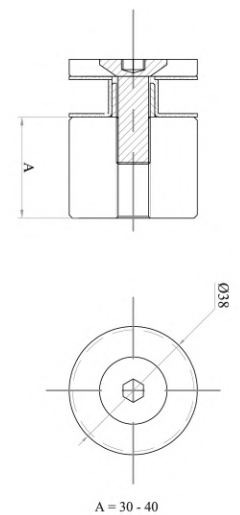

TTL04/10

Trụ ngàm 10mm (Bóng / Xúc)

TTL04/8

Trụ ngàm 8mm (Bóng / Xúc)

TTL02/5

Trụ kép đặc 5mm cao 380 (Bóng / Xúc)

TTL28

Trụ ngàm không khoan (Bóng / Xúc)

Trụ kép 10x40 trên mặt / ốp má

TTL07/TTL07/0

Trụ quả trám

TCL12

Trụ đơn cao 850 dày 10mm

TCL09

Trụ đơn cao 850 dày 8mm

TCL19

TTL16

Trụ hộp 20x40 (Bóng / Xúc)

GVL03

Kẹp tay vịn thẳng

GVL02

Kẹp tay vịn cong

GVL04

Pad đơn

Kích thước ghi trên sản phẩm sai số phạm vi $\pm 0,5\text{mm}$