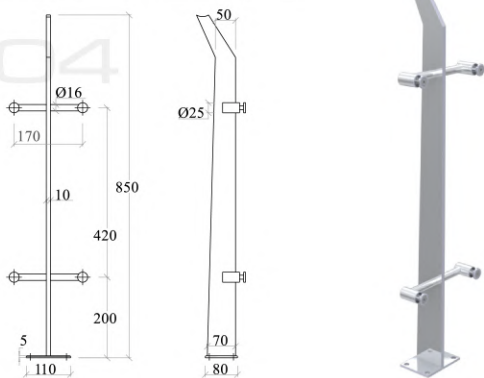

TTL04/10

Trụ ngàm 10mm (Bóng / Xúc)

TTL04/8

Trụ ngàm 8mm (Bóng / Xúc)

TTL02/5

Trụ kép đặc 5mm cao 380 (Bóng / Xúc)

TTL28

Trụ ngàm không khoan (Bóng / Xúc)

Trụ kép 10x40 trên mặt / ốp má

TTL07/TTL07/0

Trụ quả trám

TCL12

Trụ đơn cao 850 dày 10mm

TCL09

Trụ đơn cao 850 dày 8mm

TCL19

TTL16

Trụ hộp 20x40 (Bóng / Xúc)

GVL03

Kẹp tay vịn thẳng

GVL02

Kẹp tay vịn cong

GVL04

Pad đơn

Kích thước ghi trên sản phẩm sai số phạm vi $\pm 0,5\text{mm}$