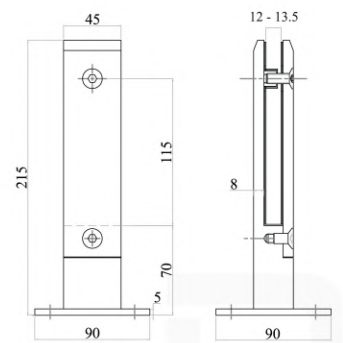

TTL04/10

Trụ ngàm 10mm (Bóng / Xúc)

TTL04/8

Trụ ngàm 8mm (Bóng / Xúc)

TTL02/5

Trụ kép đặc 5mm cao 380 (Bóng / Xúc)

TTL28

Trụ ngàm không khoan (Bóng / Xúc)

Trụ kép 10x40 trên mặt / ốp má

TTL07/TTL07/0

Trụ quả trám

TCL12

Trụ đơn cao 850 dày 10mm

TCL09

Trụ đơn cao 850 dày 8mm

TCL19

TTL16

Trụ hộp 20x40 (Bóng / Xúc)

GVL03

Kẹp tay vịn thẳng

GVL02

Kẹp tay vịn cong

GVL04

Pad đơn

Kích thước ghi trên sản phẩm sai số phạm vi $\pm 0,5\text{mm}$