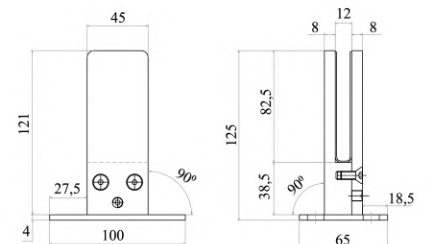

TTL04/10

Trụ ngàm 10mm (Bóng / Xúc)

TTL04/8

Trụ ngàm 8mm (Bóng / Xúc)

TTL02/5

Trụ kép đặc 5mm cao 380 (Bóng / Xúc)

TTL28

Trụ ngàm không khoan (Bóng / Xúc)

Trụ kép 10x40 trên mặt / ốp má

TTL07/TTL07/0

Trụ quả trám

TCL12

Trụ đơn cao 850 dày 10mm

TCL09

Trụ đơn cao 850 dày 8mm

TCL19

TTL16

Trụ hộp 20x40 (Bóng / Xúc)

GVL03

Kẹp tay vịn thẳng

GVL02

Kẹp tay vịn cong

GVL04

Pad đơn

Kích thước ghi trên sản phẩm sai số phạm vi $\pm 0,5\text{mm}$