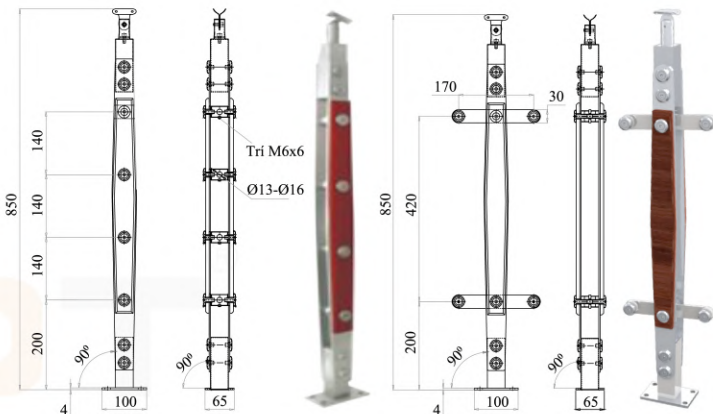

TTL04/10

Trụ ngàm 10mm (Bóng / Xúc)

TTL04/8

Trụ ngàm 8mm (Bóng / Xúc)

TTL02/5

Trụ kép đặc 5mm cao 380 (Bóng / Xúc)

TTL28

Trụ ngàm không khoan (Bóng / Xúc)

Trụ kép 10x40 trên mặt / ốp má

TTL07/TTL07/0

Trụ quả trám

TCL12

Trụ đơn cao 850 dày 10mm

TCL09

Trụ đơn cao 850 dày 8mm

TCL19

TTL16

Trụ hộp 20x40 (Bóng / Xúc)

GVL03

Kẹp tay vịn thẳng

GVL02

Kẹp tay vịn cong

GVL04

Pad đơn

Kích thước ghi trên sản phẩm sai số phạm vi $\pm 0,5\text{mm}$