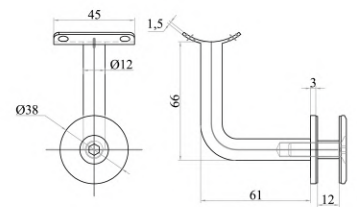

TTL04/10

Trụ ngàm 10mm (Bóng / Xúc)

TTL04/8

Trụ ngàm 8mm (Bóng / Xúc)

TTL02/5

Trụ kép đặc 5mm cao 380 (Bóng / Xúc)

TTL28

Trụ ngàm không khoan (Bóng / Xúc)

Trụ kép 10x40 trên mặt / ốp má

TTL07/TTL07/0

Trụ quả trám

TCL12

Trụ đơn cao 850 dày 10mm

TCL09

Trụ đơn cao 850 dày 8mm

TCL19

TTL16

Trụ hộp 20x40 (Bóng / Xúc)

GVL03

Kẹp tay vịn thẳng

GVL02

Kẹp tay vịn cong

GVL04

Pad đơn

Kích thước ghi trên sản phẩm sai số phạm vi $\pm 0,5\text{mm}$