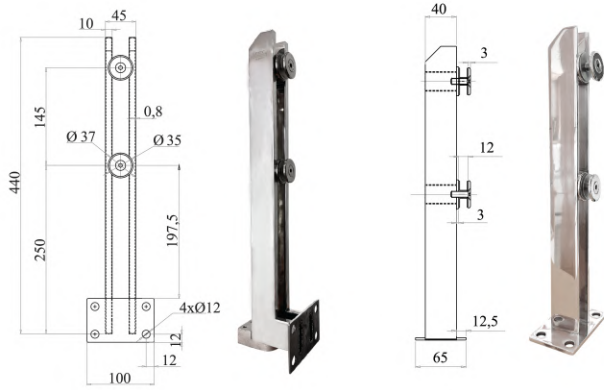

TTL04/10

Trụ ngàm 10mm (Bóng / Xúc)

TTL04/8

Trụ ngàm 8mm (Bóng / Xúc)

TTL02/5

Trụ kép đặc 5mm cao 380 (Bóng / Xúc)

TTL28

Trụ ngàm không khoan (Bóng / Xúc)

Trụ kép 10x40 trên mặt / ốp má

TTL07/TTL07/0

Trụ quả trám

TCL12

Trụ đơn cao 850 dày 10mm

TCL09

Trụ đơn cao 850 dày 8mm

TCL19

TTL16

Trụ hộp 20x40 (Bóng / Xúc)

GVL03

Kẹp tay vịn thẳng

GVL02

Kẹp tay vịn cong

GVL04

Pad đơn