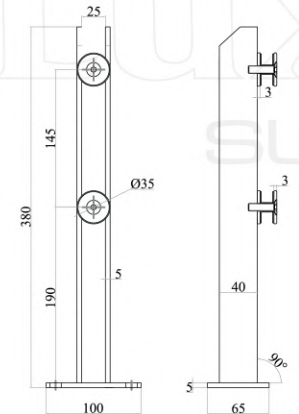

TTL04/10

Trụ ngàm 10mm (Bóng / Xúc)

TTL04/8

Trụ ngàm 8mm (Bóng / Xúc)

TTL02/5

Trụ kép đặc 5mm cao 380 (Bóng / Xúc)

TTL28

Trụ ngàm không khoan (Bóng / Xúc)

Trụ kép 10x40 trên mặt / ốp má

TTL07/TTL07/0

Trụ quả trám

TCL12

Trụ đơn cao 850 dày 10mm

TCL09

Trụ đơn cao 850 dày 8mm

TCL19

TTL16

Trụ hộp 20x40 (Bóng / Xúc)

GVL03

Kẹp tay vịn thẳng

GVL02

Kẹp tay vịn cong

GVL04

Pad đơn

Kích thước ghi trên sản phẩm sai số phạm vi $\pm 0,5\text{mm}$