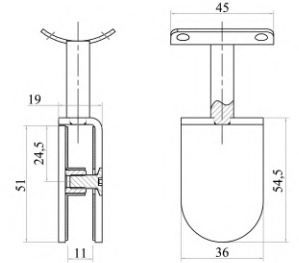

TTL04/10

Trụ ngàm 10mm (Bóng / Xúc)

TTL04/8

Trụ ngàm 8mm (Bóng / Xúc)

TTL02/5

Trụ kép đặc 5mm cao 380 (Bóng / Xúc)

TTL28

Trụ ngàm không khoan (Bóng / Xúc)

Trụ kép 10x40 trên mặt / ốp má

TTL07/TTL07/0

Trụ quả trám

TCL12

Trụ đơn cao 850 dày 10mm

TCL09

Trụ đơn cao 850 dày 8mm

TCL19

TTL16

Trụ hộp 20x40 (Bóng / Xúc)

GVL03

Kẹp tay vịn thẳng

GVL02

Kẹp tay vịn cong

GVL04

Pad đơn

Kích thước ghi trên sản phẩm sai số phạm vi $\pm 0,5\text{mm}$