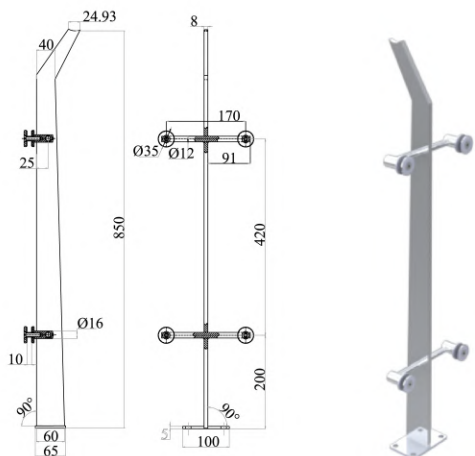

TTL04/10

Trụ ngàm 10mm (Bóng / Xúc)

TTL04/8

Trụ ngàm 8mm (Bóng / Xúc)

TTL02/5

Trụ kép đặc 5mm cao 380 (Bóng / Xúc)

TTL28

Trụ ngàm không khoan (Bóng / Xúc)

Trụ kép 10x40 trên mặt / ốp má

TTL07/TTL07/0

Trụ quả trám

TCL12

Trụ đơn cao 850 dày 10mm

TCL09

Trụ đơn cao 850 dày 8mm

TCL19

TTL16

Trụ hộp 20x40 (Bóng / Xúc)

GVL03

Kẹp tay vịn thẳng

GVL02

Kẹp tay vịn cong

GVL04

Pad đơn

Kích thước ghi trên sản phẩm sai số phạm vi $\pm 0,5\text{mm}$