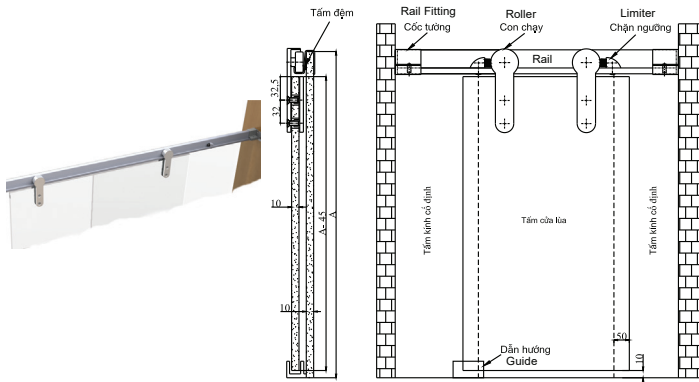

Phụ kiện chất - Nhất Việt Nam

BỘ PHỤ KIỆN PHÒNG TẮM TRÒN 90 PVD (PHI 19/22/25)

Phụ kiện chất - Nhất Việt Nam

BỘ PHỤ KIỆN PHÒNG TẮM 90 VUÔNG 13X26

Phụ kiện chất - Nhất Việt Nam

BỘ PHỤ KIỆN PHÒNG TẮM 90 VUÔNG 13X26 PVD