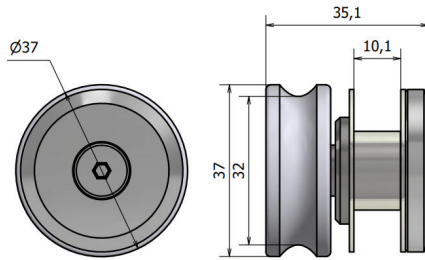

DD1030

Đỡ dưới

TR1030

Thanh ray 1030

Gá kính thanh ray

CN01030

Chặn ngưỡng

DH05

Dẫn hướng

DDT.CT06.01

Con chạy
SL: 02

DDT.06.05

DDT.CT06.02

Giảm chấn
SL: 02

DDT.06.04

Bịt ray
SL: 02