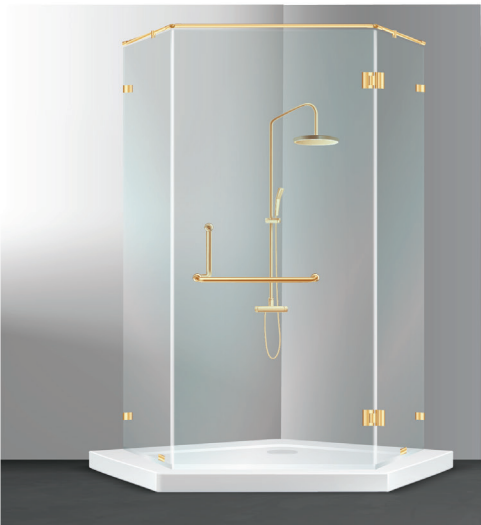

DDT®

Phụ kiện chất - Nhất Việt Nam

BROCHURE PHỤ KIỆN PHÒNG TẮM KÍNH

 1900272712

Phụ kiện chất - Nhất Việt Nam

**BỘ PHỤ KIỆN
PHÒNG TẮM TRÒN 135 (PHI 19/22/25)**

Phụ kiện chất - Nhất Việt Nam

**BỘ PHỤ KIỆN
PHÒNG TẮM TRÒN 135 PVD (PHI 19/22/25)**

Phụ kiện chất - Nhất Việt Nam

**BỘ PHỤ KIỆN
PHÒNG TẮM 135 VUÔNG 13X26**

Phụ kiện chất - Nhất Việt Nam

**BỘ PHỤ KIỆN
PHÒNG TẮM 135 VUÔNG 13X26 PVD**

Phụ kiện chất - Nhất Việt Nam

BỘ PHỤ KIỆN PHÒNG TẮM TRÒN 180 (PHI 19/22/25)

Phụ kiện chất - Nhất Việt Nam

BỘ PHỤ KIỆN PHÒNG TẮM TRÒN 180 PVD (PHI 19/22/25)

Phụ kiện chất - Nhất Việt Nam

BỘ PHỤ KIỆN PHÒNG TẮM 180 VUÔNG 13X26

Phụ kiện chất - Nhất Việt Nam

BỘ PHỤ KIỆN PHÒNG TẮM 180 VUÔNG 13X26 PVD